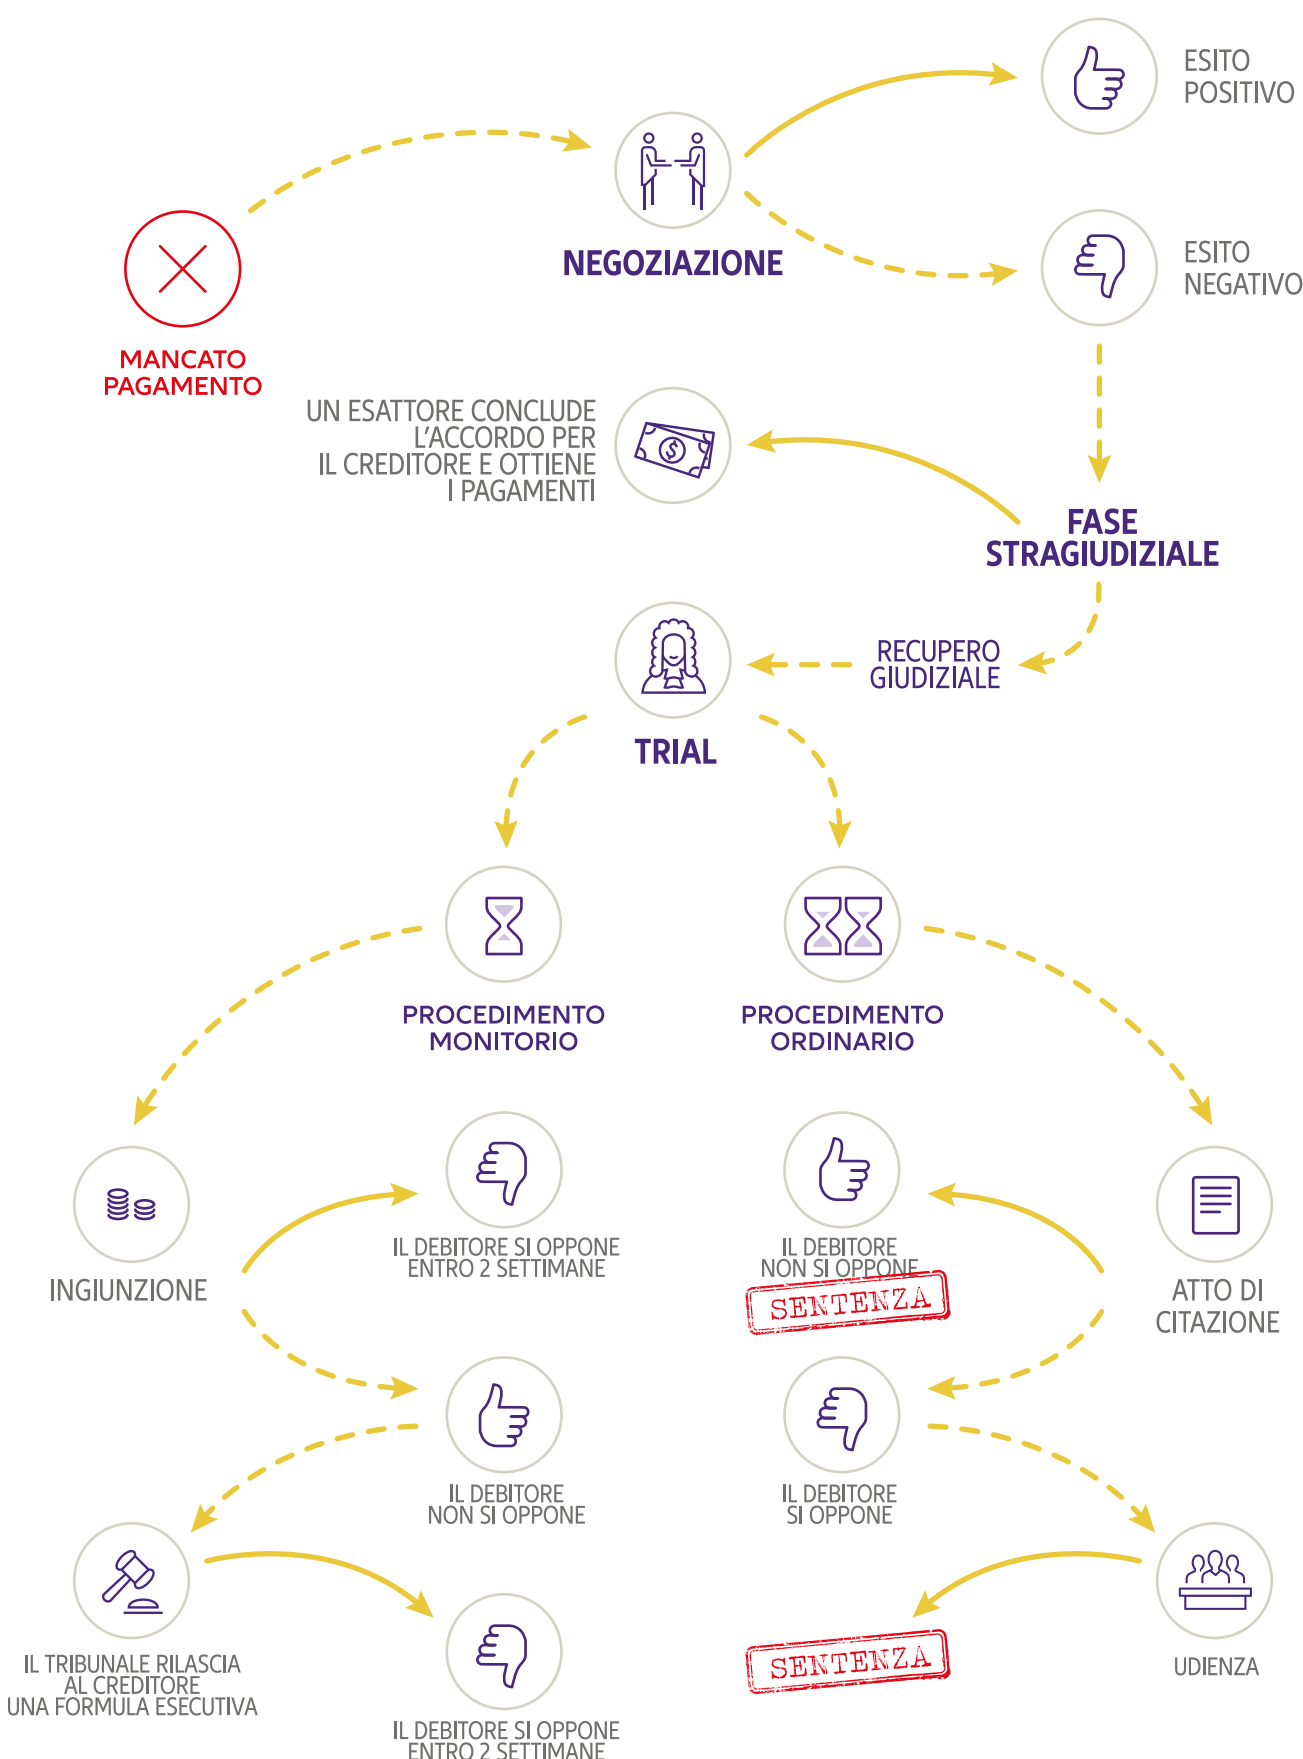

IL RECUPERO CREDITI IN GERMANIA

MAGGIORE ECONOMIA
DELL'UE E DELL'EUROZONA

40.000€
ANNUI

PIL PRO-CAPITE

~ 121 MLD€
INTERSCAMBIO
ITALIA - GERMANIA

> 55 MLD€
MADE IN ITALY
ESPORTATO

AGRIFOOD

ARREDAMENTO

TESSILE/MODA

Collection
complexity

IL RECUPERO DEL CREDITO

PROCEDURE CONCURSUALI