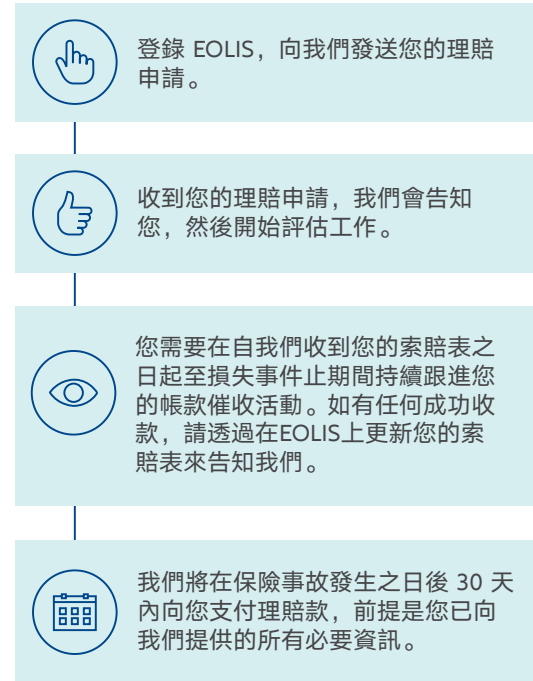

理賠指南

理賠流程

如何開始

右側的圖表概述了我們理賠流程中的各個步驟。

如果您對任何事情不確定，請閱讀我們的EOLIS 使用者指南。如果您仍有疑問，請聯繫您的客戶經理。

幫助我們順利處理您的理賠申請

- 提供所有所需資料
- 登錄 EOLIS，查看處理進度
- 再次確認您向我們提供的用於支付理賠款的銀行信息

如果您的買方破產

若您的客戶被宣告破產，您須盡快告知我們。相關債務必須在管理人或清算人設定的時間範圍內予以申明，否則我們無法對您進行賠付。

我們擁有專員網路負責每天申明客戶的債務，並且與您合作確保獲得最佳的可能追回款機會。

我們為您申明債務，而您無需告知我們您是否獲得了任何攤還債款——意即減少您的行政管理工作。

只要我們獲得您的所有必要資訊，即會在損失事件的30天內對您進行賠付。